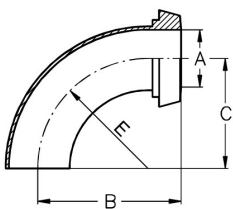

Pipe components, Screwed pipe connection DIN 11851
Art.No
EUR
Art.No
EUR
Bend 90° KG

DN	A	B	C	D	E	AISI304		AISI316L-1.4404	
10	Rd 28x1/8"	10	43	39	26	431530	54,90	431630	71,90
15	Rd 34x1/8"	16	52	48	35	431531	64,60	431631	83,90
20	Rd 44x1/6"	20	59	53	40	431532	66,70	431632	86,60
25	Rd 52x1/6"	26	72	65	50	431533	67,80	431633	88,70
32	Rd 58x1/6"	32	77	70	55	431534	69,90	431634	89,80
40	Rd 65x1/6"	38	82	75	60	431535	72,40	431635	95,10
50	Rd 78x1/6"	50	93	86	70	431536	86,80	431636	113,20
65	Rd 95x1/6"	66	105	97	80	431537	120,60	431637	155,90
80	Rd 110x1/4"	81	115	107	90	431538	186,40	431638	278,80
100	Rd 130x1/4"	100	130	120	100	431539	271,30	431639	405,50
125	Rd 160x1/4"	125	223	211	187	431541	Enquiry	431641	Enquiry
150	Rd 190x1/4"	150	265	252	225	431542	Enquiry	431642	Enquiry

Bend 90° KS

DN	A	B	C	E	AISI304		AISI316L-1.4404	
10	10	39	26	26	431930	29,50	432030	31,50
15	16	48	35	35	431931	30,70	432031	33,40
20	20	53	40	40	431932	33,40	432032	38,20
25	26	65	50	50	431933	40,10	432033	48,10
32	32	70	55	55	431934	44,70	432034	51,40
40	38	75	60	60	431935	46,90	432035	53,90
50	50	86	70	70	431936	50,80	432036	58,80
65	66	97	80	80	431937	69,20	432037	90,60
80	81	107	90	90	431938	94,30	432038	112,10
100	100	120	100	100	431939	138,20	432039	153,90
125	125	211	187	187	431941	Enquiry	432041	Enquiry
150	150	252	225	225	431942	Enquiry	432042	Enquiry