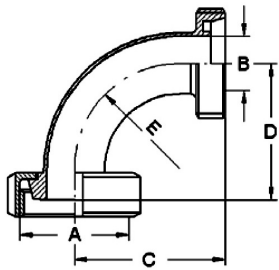

Pipe components, Screwed pipe connection DIN 11851
Art.No
EUR
Art.No
EUR
Bend 90° KG

DN	A	B	C	D	E	AISI304		AISI316L-1.4404	
10	Rd 28x1/8"	10	43	39	26	431530	54,90	431630	71,90
15	Rd 34x1/8"	16	52	48	35	431531	64,60	431631	83,90
20	Rd 44x1/6"	20	59	53	40	431532	66,70	431632	86,60
25	Rd 52x1/6"	26	72	65	50	431533	67,80	431633	88,70
32	Rd 58x1/6"	32	77	70	55	431534	69,90	431634	89,80
40	Rd 65x1/6"	38	82	75	60	431535	72,40	431635	95,10
50	Rd 78x1/6"	50	93	86	70	431536	86,80	431636	113,20
65	Rd 95x1/6"	66	105	97	80	431537	120,60	431637	155,90
80	Rd 110x1/4"	81	115	107	90	431538	186,40	431638	278,80
100	Rd 130x1/4"	100	130	120	100	431539	271,30	431639	405,50
125	Rd 160x1/4"	125	223	211	187	431541	Enquiry	431641	Enquiry
150	Rd 190x1/4"	150	265	252	225	431542	Enquiry	431642	Enquiry

Bend 90° KS

DN	A	B	C	E	AISI304		AISI316L-1.4404	
10	10	39	26	26	431930	29,50	432030	31,50
15	16	48	35	35	431931	30,70	432031	33,40
20	20	53	40	40	431932	33,40	432032	38,20
25	26	65	50	50	431933	40,10	432033	48,10
32	32	70	55	55	431934	44,70	432034	51,40
40	38	75	60	60	431935	46,90	432035	53,90
50	50	86	70	70	431936	50,80	432036	58,80
65	66	97	80	80	431937	69,20	432037	90,60
80	81	107	90	90	431938	94,30	432038	112,10
100	100	120	100	100	431939	138,20	432039	153,90
125	125	211	187	187	431941	Enquiry	432041	Enquiry
150	150	252	225	225	431942	Enquiry	432042	Enquiry