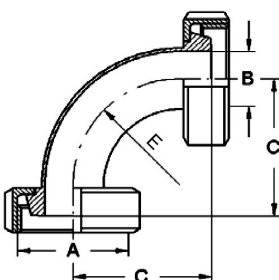

Bend 90° KK

DN	A	B	C	E	AISI304		AISI316L-1.4404	
10	Rd 28x1/8"	10	39	26	432330	60,20	432430	78,50
15	Rd 34x1/8"	16	48	35	432331	72,30	432431	93,20
20	Rd 44x1/6"	20	53	40	432332	86,10	432432	95,60
25	Rd 52x1/6"	26	65	50	432333	87,70	432433	98,60
32	Rd 58x1/6"	32	70	55	432334	89,90	432434	106,50
40	Rd 65x1/6"	38	75	60	432335	93,40	432435	113,10
50	Rd 78x1/6"	50	86	70	432336	102,10	432436	133,80
65	Rd 95x1/6"	66	97	80	432337	144,80	432437	188,50
80	Rd 110x1/4"	81	107	90	432338	221,60	432438	329,40
100	Rd 130x1/4"	100	120	100	432339	328,40	432439	491,50
125	Rd 160x1/4"	125	211	187	432341	Enquiry	432441	Enquiry
150	Rd 190x1/4"	150	252	225	432342	Enquiry	432442	Enquiry